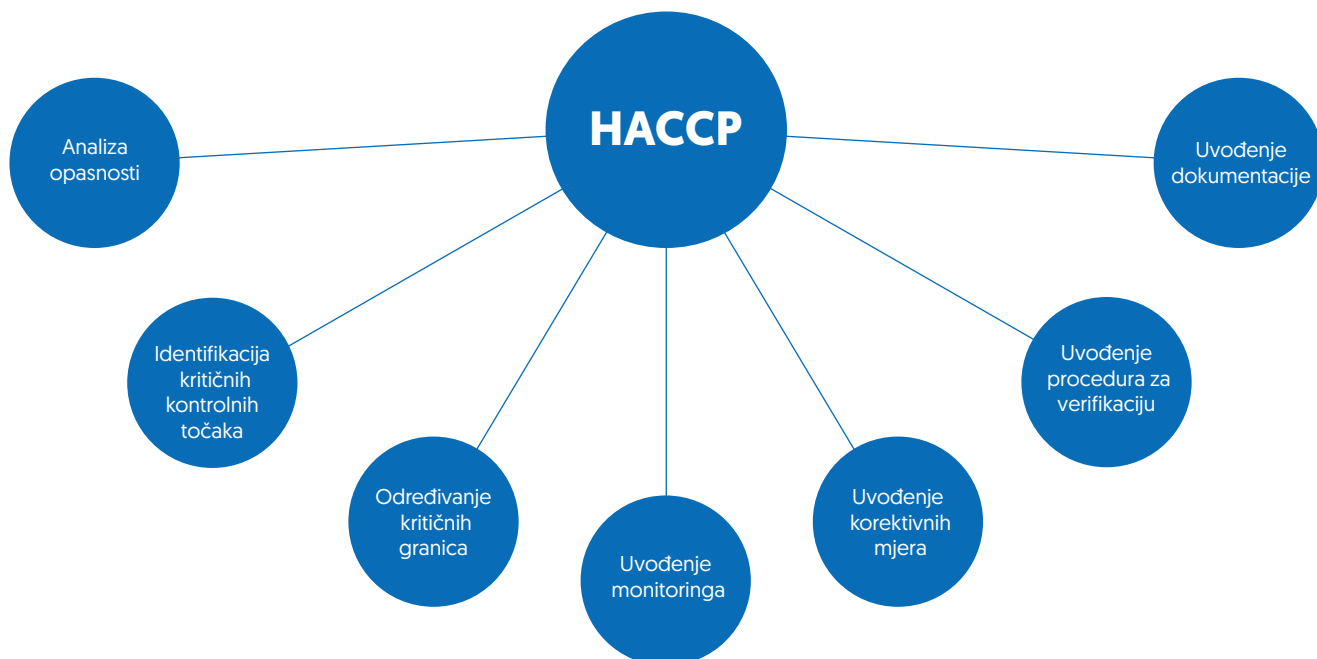

Čišćenje po HACCP standardima

HACCP (Hazard Analysis and Critical Control Points) je proces analize opasnosti i kritičnih kontrolnih tačaka koji obuhvata niz preventivnih postupaka s jednim ciljem – osigurati zdravstveno ispravan proizvod.

Kontrolom tehnološkog procesa identifikuju se potencijalne opasnosti u bilo kojem dijelu procesa proizvodnje, obrade, pripreme, prevoza i distribucije proizvoda. Kontrolne mjere usmjerene su na radnje i postupke ključne za osiguranje zdravstvene ispravnosti proizvoda. Bitan dio sistema su i korektivne mjere koje se primjenjuju pri svakom prekoračenju kritičnih granica na tačno definisan način, te verifikacija sistema i vođenje dokumentacije.

Kada je u pitanju čišćenje, HACCP podrazumijeva razvrstavanje pribora i sredstava za čišćenje po bojama, tzv. kodiranje po boji. Na taj način se olakšava pridržavanje strogih standarda ovog sistema, posebno dijela koji se odnosi na sprječavanje unakrsne kontaminacije.