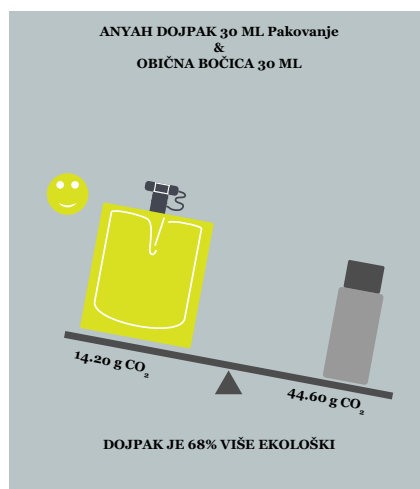

REZULTAT UŠTEDE CO₂ IZ LCA ANALIZE

LCA: LIFE CYCLE ANALYSIS (ANALIZA ŽIVOTNOG CIKLUSA)

Anyah bira da smanji uticaj na okolinu kroz čitav svoj životni ciklus, od prikupljanja sirovih materijala, preko proizvodnje i korištenja do odlaganja.

Na svakom proizvodu navedeni su LCA rezultati, koji pokazuju uticaj na okolinu tokom njegovog cjelokupnog životnog ciklusa.

Rezultati analize prikazani u gramima emisije CO₂ predstavljeni su u poređenju sa sličnim proizvodima kako bi potvrdili ekološku održivost našeg proizvoda. Uštede u proizvodnji CO₂ prikazane su sa žutim smješkom na etiketi.

OSJETITE PRIRODU: PREGLED KOZMETIKE

Anyah je kolekcija kreirana kako bi spojila koristi koje ima korisnik kozmetike sa najzahtjevnijim potrebama kada je u pitanju zaštita okoline. Spajanjem ove dvije zamisli nastala je spa linija veoma visokog kvaliteta čiji su brojni proizvodi označeni Ecolabel sertifikatom. Ecolabel je jedan od najprepoznatljivijih evropskih sertifikata. S vremenom je ova regulacija stvarala nova ograničenja, sve s ciljem dodatnog smanjivanja uticaja na okolinu, stoga su naše formule kreirane isključivo od sirovina koje ostavljaju minimalan trag na okolinu, s pakovanjima koja su bila predmet studija koje procjenjuju njihov uticaj na okolinu tokom svog životnog ciklusa.

TESTOVI EFIKASNOSTI

Mnoge moje formule podržavaju testovi efikasnosti. Slijedi detaljno objašnjenje:

KREMA ZA LICE

PROCIJENA EFIKASNOSTI HIDRATACIJE*

Ovaj proizvod povećava hidrataciju za 40% nakon 60 minuta, ostavljajući kožu hidriranom i nakon 6 sati (17.6%). Najbolji efekat zaštite zabilježen je nakon 60 minuta i unutar 6 sati. Proizvod ima zaštitni efekat na kožu, primijećeno je značajno smanjenje isparavanja vode iz kože (12.7%) nakon 60 minuta, a ovaj efekat zadržao se i nakon 6 sati (8.7%).

*Nezavisno laboratorijsko testiranje na 20 ljudi u periodu od 24 sata.

KREMA ZA TIJELO

PROCIJENA EFIKASNOSTI HIDRATACIJE*

Ovaj proizvod povećava hidriranost za 35.1% nakon 60 minuta, čineći kožu hidriranom i nakon 24 sata (6.6%). Najbolji zaštitni efekat ima nakon 60 minuta i unutar 24 sata.

*Nezavisno laboratorijsko testiranje na 20 ljudi u periodu od 24 sata.

KREMA POSLIJE SUNČANJA

nezavisna laboratorija testirala je ovaj proizvod 6 sati na uzorku od 20 ljudi koji su prethodno bili izloženi UV zrakama. Nakon 60 minuta je primjetno značajno manje gubljenje hidratacije (8.8%), a efekat se zadržao i nakon 6 sati (11.2%). Kolometrijska analiza je potvrdila umirujući efekat - uočeno je smanjenje crvenila na tretiranom dijelu kože nakon 6 sati.

ŠAMPON S REGENERATOROM

Sudeći po mikroskopskoj vizualnoj analizi, primjerci kose tretirane ovom kozmetikom imaju bolju strukturu i izgled u poređenju s netretiranim primjercima. Laboratorijsko testiranje primjeraka kose tretiranih regenerirajućim šamponom 6 puta uzastopno.