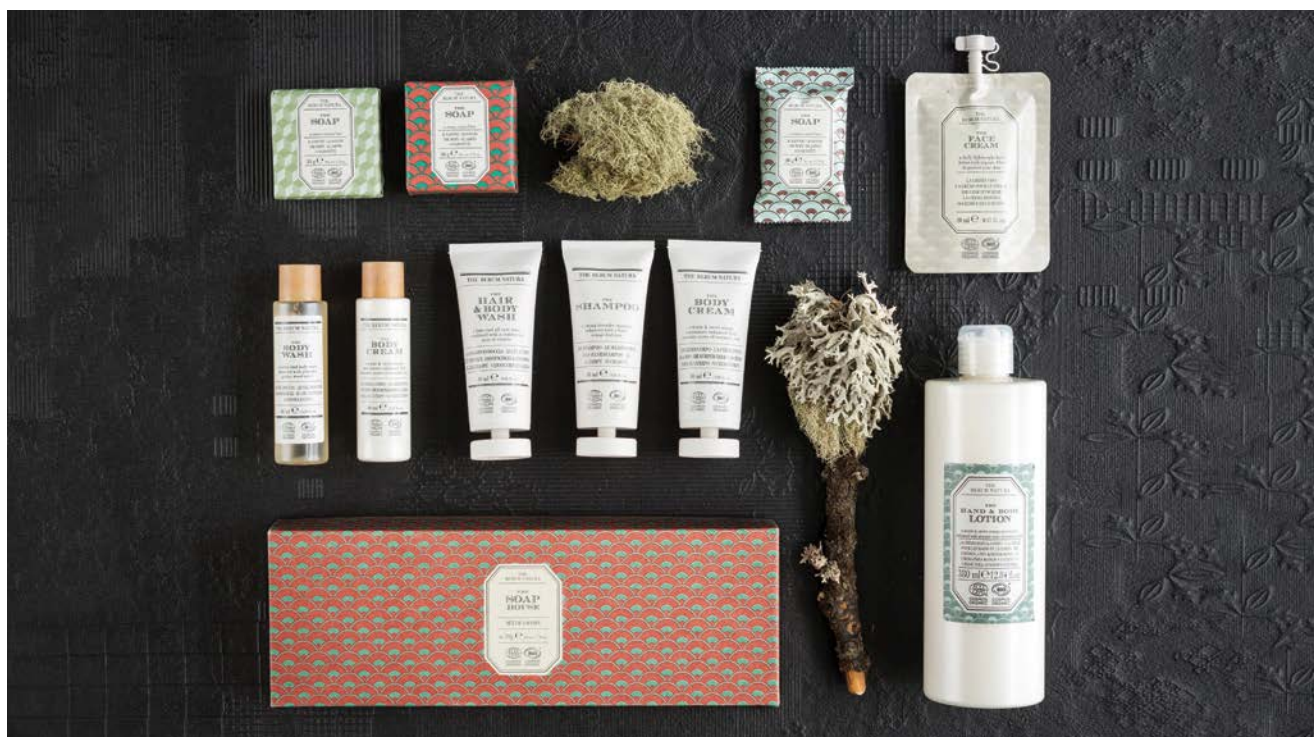

2U1 GEL ZA KOSU I TIJELO

Gel s limetom kombinovanom s umirujućim notama vetiver, s sertifikatom Cosmos organic by Ecocert*, čini svakodnevno kupanje pozitivnim iskustvom. Dermatološki testirana formula čisti kožu i ostavlja je mekanom na dodir.

Pakovanje:

TJ01MRN 30 ml tuba,

CYR360MRN 360 ml refill boca za Cysoap dispenzer