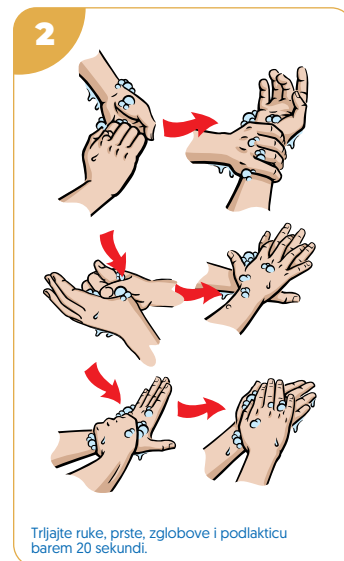

Intellicare

Sistemi za doziranje sapuna Intellicare razvijeni su da riješe sve potrebe korisnika kada je u pitanju higijena ruku. Praktičan, izdržljiv i moderan, Intellicare sistem uklopiće se u svako okruženje i pružiti vrhunsku njegu i dezinfekciju ruku. Izrađen je od čvrste ABS plastike otporne na ogrebotine i UV zrake. Intellicare dolazi u crnoj i bijeloj boji, te u dvije varijante, manuelnoj i hibridnoj. Patentovani dizajn hibridnog Intellicare dozirnog sistema funkcionira kao automatski senzorski dispencer, a kada mu se istroše baterije, Intellicare omogućava klasično korištenje na pritisak tipke. Kada su baterije ili sredstvo za pranje ruku pri kraju, sistem daje signal i time osigurava pravovremenu reakciju osoblja. Pored ovih opcija, Intellicare nudi i posebne dodatke, nastavak koji sprječava kapanje sapuna, te dodatak za korištenje sistema laktom za manuelne dispencere.