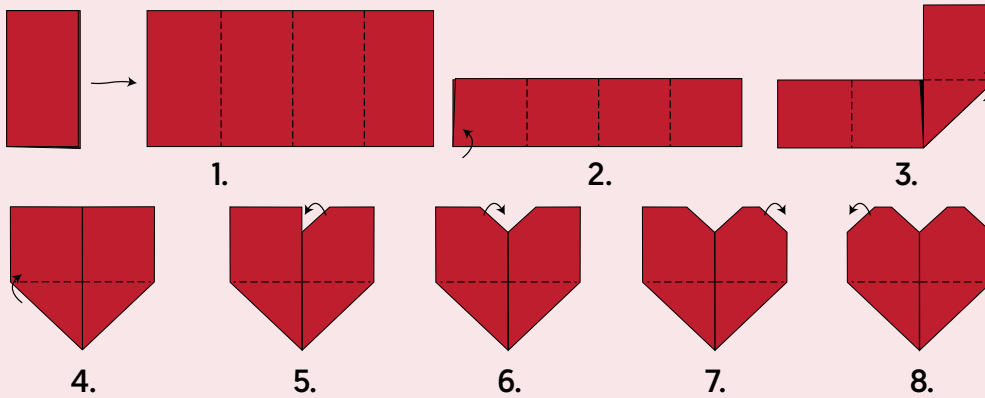

SRCE

1. Raširite vašu Tork LinStyle salvetu tako da dobijete pravougaonik.
2. Presavijte salvetu napola, kreirajući uski pravougaonik.
3. Presavijte desnu polovinu salвете prema gore.
4. Ponovite korak broj 3 s lijevom polovinom salвете.
5. Presavijte unutarnji gornji dio desne polovinom salвете prema dolje.
6. Ponovite isti korak s lijevom polovinom salвете.
7. Presavijte vanjski gornji dio desne polovine salвете prema dolje.
8. Ponovite korak broj 7 s lijevom polovinom salвете i vaše srce je spremno za serviranje.