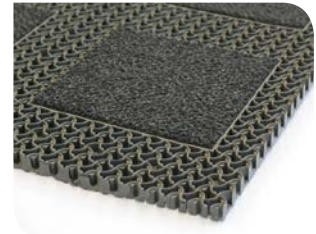

3M Modular
8900