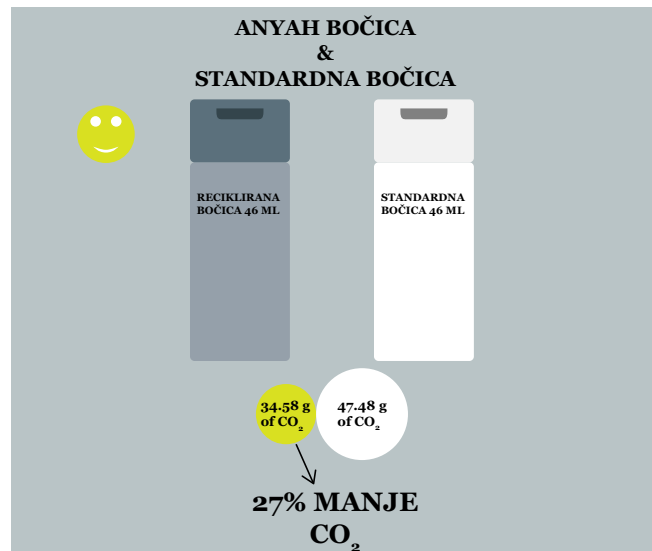

REZULTAT UŠTEDE CO₂ IZ LCA ANALIZE

LCA: LIFE CYCLE ANALYSIS (ANALIZA ŽIVOTNOG CIKLUSA)

Anyah bira da smanji uticaj na okolinu kroz čitav svoj životni ciklus, od prikupljanja sirovih materijala, preko proizvodnje i korištenja do odlaganja.

Na svakom proizvodu navedeni su LCA rezultati, koji pokazuju uticaj na okolinu tokom njegovog cjelokupnog životnog ciklusa.

Rezultati analize prikazani u gramima emisije CO₂ predstavljeni su u poređenju sa sličnim proizvodima kako bi potvrdili ekološku održivost našeg proizvoda. Uštede u proizvodnji CO₂ prikazane su sa žutim smješkom na etiketi.

OSJETITE PRIRODU: PREGLED KOZMETIKE

Anyah je kolekcija kreirana kako bi spojila koristi koje ima korisnik kozmetike sa najzahtjevnijim potrebama kada je u pitanju zaštita okoline. Spajanjem ove dvije zamisli nastala je spa linija veoma visokog kvaliteta čiji su brojni proizvodi označeni Ecolabel sertifikatom. Ecolabel je jedan od najprepoznatljivijih evropskih sertifikata. S vremenom je ova regulacija stvarala nova ograničenja, sve s ciljem dodatnog smanjivanja uticaja na okolinu, stoga su naše formule kreirane isključivo od sirovina koje ostavljaju minimalan trag na okolinu, s pakovanjima koja su bila predmet studija koje procjenjuju njihov uticaj na okolinu tokom svog životnog ciklusa.

TESTOVI EFIKASNOSTI

Mnoge moje formule podržavaju testovi efikasnosti. Slijedi detaljno objašnjenje:

KREMA ZA LICE

PROCIJENA EFIKASNOSTI HIDRATACIJE*

Ovaj proizvod povećava hidrataciju za 40% nakon 60 minuta, ostavljajući kožu hidriranom i nakon 6 sati (17.6%). Najbolji efekat zaštite zabilježen je nakon 60 minuta i unutar 6 sati. Proizvod ima zaštitni efekat na kožu, primijećeno je značajno smanjenje isparavanja vode iz kože (12.7%) nakon 60 minuta, a ovaj efekat zadržao se i nakon 6 sati (8.7%).

*Nezavisno laboratorijsko testiranje na 20 ljudi u periodu od 24 sata.

KREMA ZA TIJELO

PROCIJENA EFIKASNOSTI HIDRATACIJE*

Ovaj proizvod povećava hidriranost za 35.1% nakon 60 minuta, čineći kožu hidriranom i nakon 24 sata (6.6%). Najbolji zaštitni efekat ima nakon 60 minuta i unutar 24 sata.

*Nezavisno laboratorijsko testiranje na 20 ljudi u periodu od 24 sata.

KREMA POSLIJE SUNČANJA

nezavisna laboratorija testirala je ovaj proizvod 6 sati na uzorku od 20 ljudi koji su prethodno bili izloženi UV zrakama. Nakon 60 minuta je primjetno značajno manje gubljenje hidratacije (8.8%), a efekat se zadržao i nakon 6 sati (11.2%). Kolometrijska analiza je potvrdila umirujući efekat - uočeno je smanjenje crvenila na tretiranom dijelu kože nakon 6 sati.

ŠAMPON S REGENERATOROM

Sudeći po mikroskopskoj vizualnoj analizi, primjerci kose tretirane ovom kozmetikom imaju bolju strukturu i izgled u poređenju s netretiranim primjercima. Laboratorijsko testiranje primjeraka kose tretiranih regenerirajućim šamponom 6 puta uzastopno.