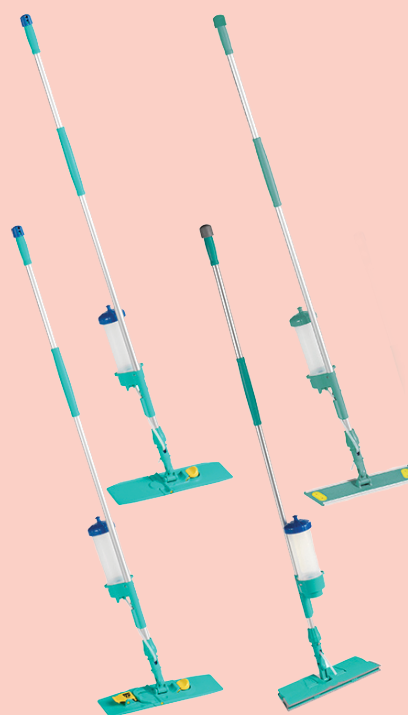

TTS Bio Applicator

Ovaj TTS-ov sistem za čišćenje predstavlja set nastao s ciljem da ubrza i pojednostavi proces održavanja. Njegova aluminijumska drška čini ga izuzetno laganim, dok je ergonomski aspekt ostvaren detaljima od polipropilena koji olakšavaju korištenje mopa. Na dršku je prikačen prozirni rezervoar kapaciteta 650 ml, iz kojeg se putem cjevčice, aktivirane dugmetom na mopu, otpušta rastvor za čišćenje. Čep rezervoara dolazi u tri boje, a mopovi imaju trakice u različitim bojama, što omogućava korištenje istog TTS Bio Applicatora na različitim lokacijama, bez straha od unakrsne kontaminacije ili korištenja pogrešnog sredstva. TTS Bio Applicator je dostupan s različitim nosačima. U zavisnosti od vaših potreba izaberite nosač sa čičkom, sa džepovima za mokru dezinfekciju, Blik nosač ili TTS-ovu inovaciju Trilogy.

Šifra proizvoda	Naziv proizvoda
0970	TTS Bio Applicator čičak
0978	TTS Bio Applicator za mokru dezinfekciju
0976	TTS Bio Applicator Blik
7300	TTS Bio Applicator Trilogy