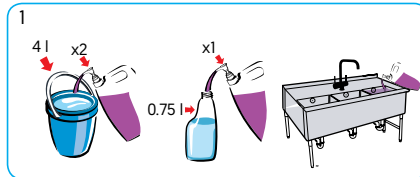

Uspite proizvod u vodu (10-15ml/l) da pripremite rastvor.

Otklonite ostatke hrane prije primjene sredstva.

Pripremljeni rastvor u bočici sa sprejem može se koristiti do 7 dana. Isperite i osušite bocu prije ponovnog punjenja.