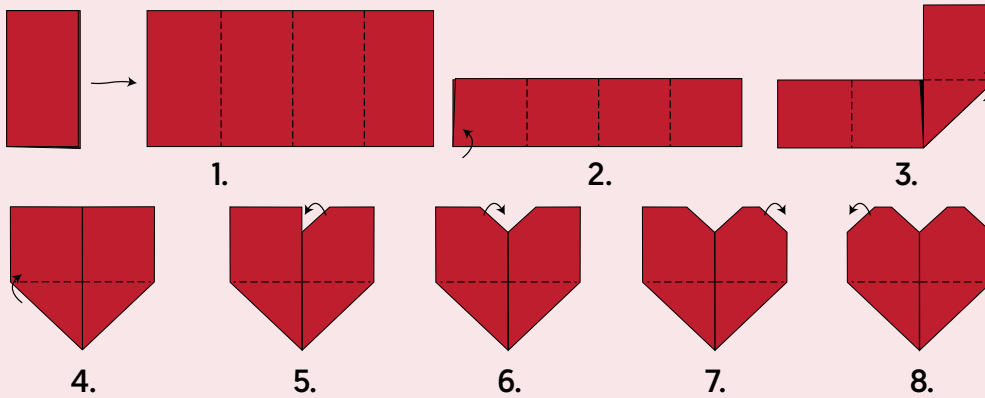

SRCE

1. Raširite vašu Tork LinStyle salvetu tako da dobijete pravougaonik.
2. Presavijte salvetu napola, kreirajući uski pravougaonik.
3. Presavijte desnu polovinu salvete prema gore.
4. Ponovite korak broj 3 s lijevom polovinom salvete.
5. Presavijte unutarnji gornji dio desne polovinom salvete prema dolje.
6. Ponovite isti korak s lijevom polovinom salvete.
7. Presavijte vanjski gornji dio desne polovine salvete prema dolje.
8. Ponovite korak broj 7 s lijevom polovinom salvete i vaše srce je spremno za serviranje.