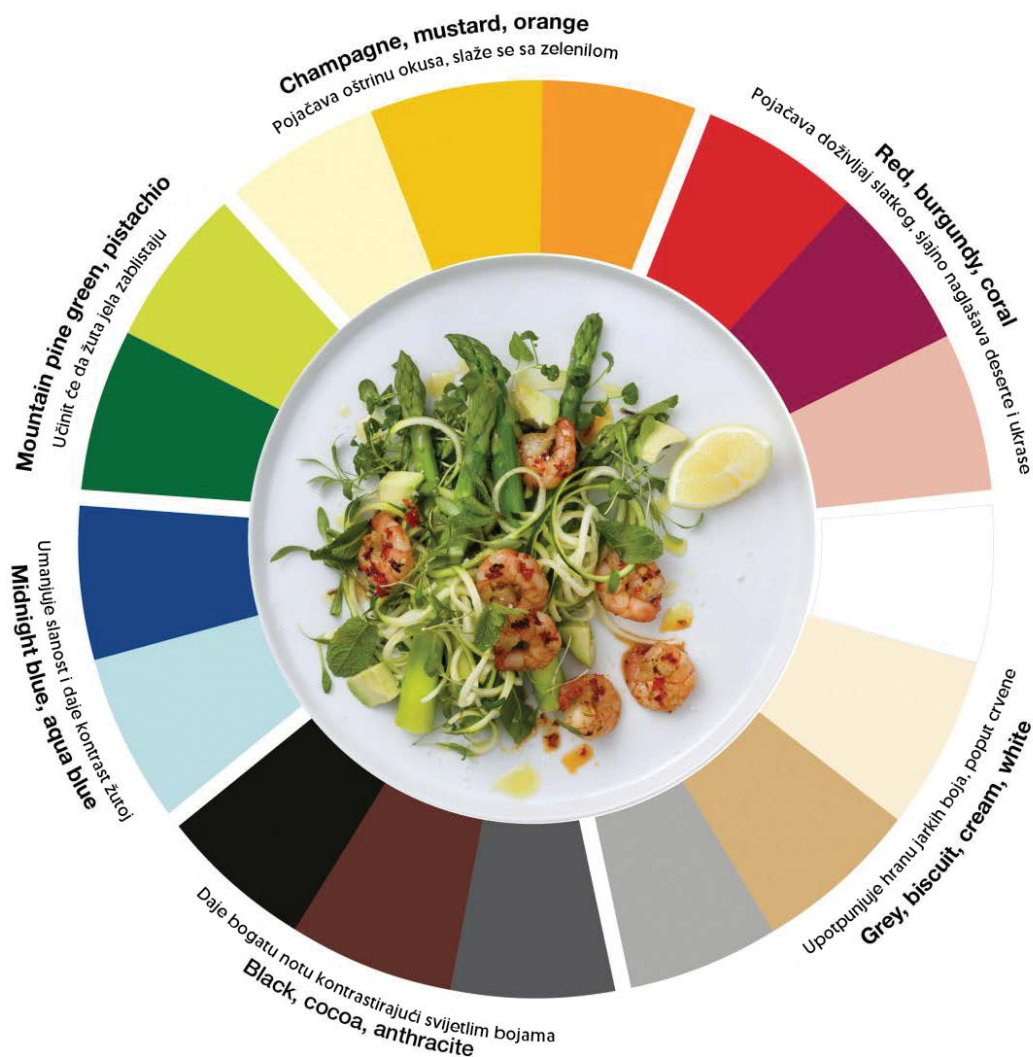

Kako bi vam pomogli da usavršite umijeće serviranja hrane, iz Torka su angažirali poznatu kuharicu i stilisticu hrane Lindu Lundgren. Kao stručnjakinja za ukuse i stilsku prezentaciju jela, Linda je u svoju biografiju upisala brojne saradnje s vrhunskim restoranima, poznatim imenima iz prehrambene industrije i svjetskim gastronomskim magazinima. Kako bi nam pokazala kako boje mogu uticati na prezentaciju jela, Linda je koristila salvete iz Tork LinStyle kolekcije i pripremila šalabahter uz koji ćete jednostavno postići željeni efekt.